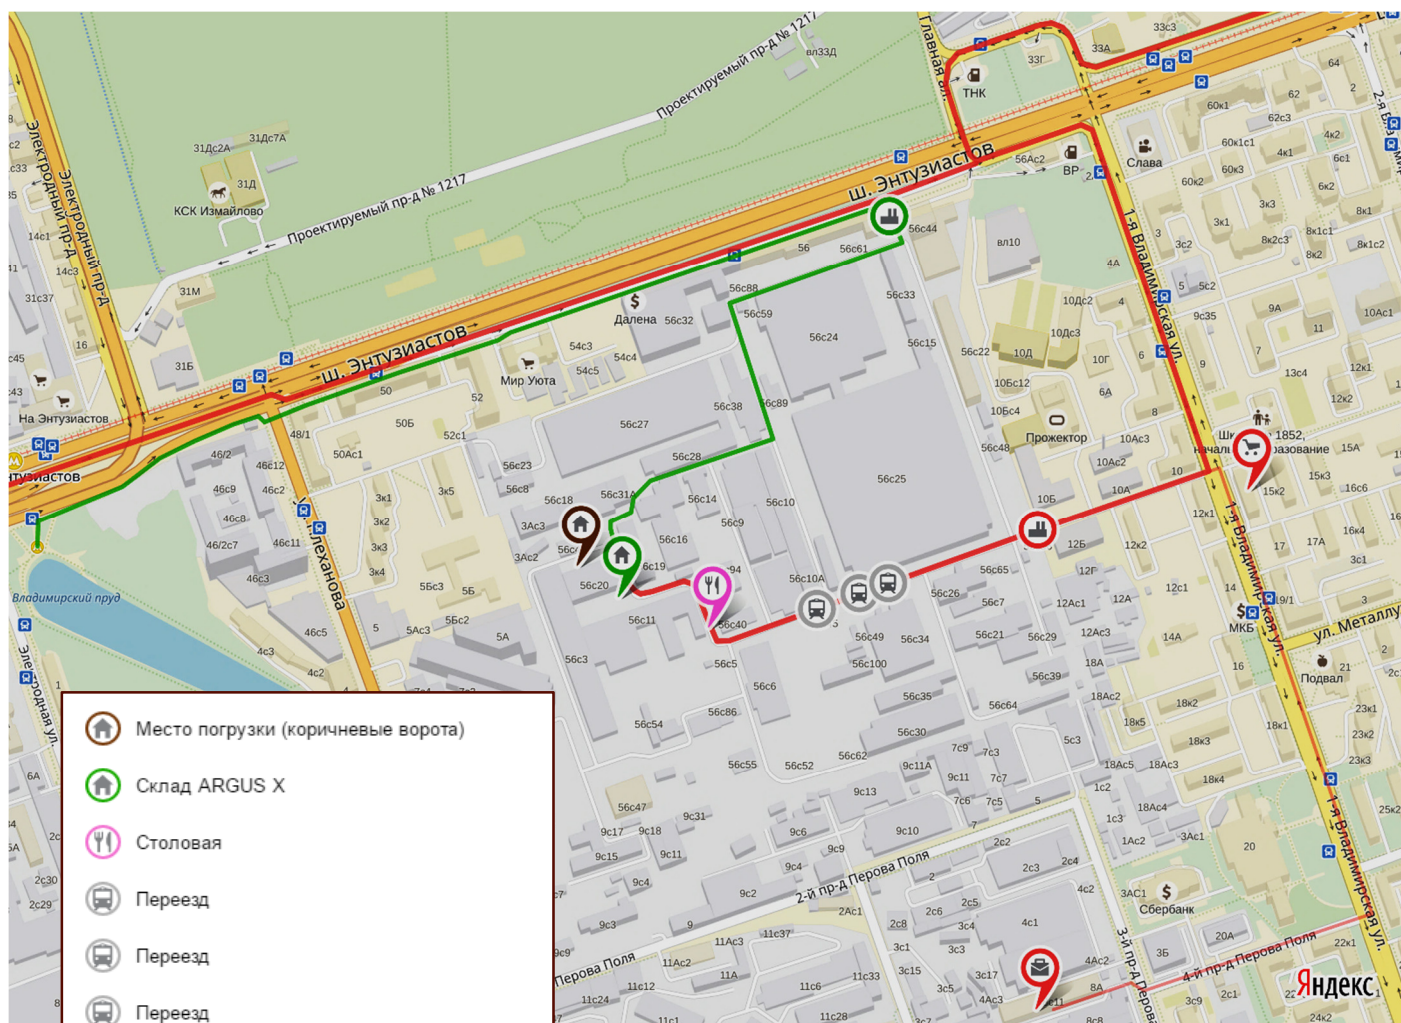

Схема проезда на склад ООО «Аргус-Альбион»

Обратите Ваше внимание на то, что проезд на автомобиле на территорию складского комплекса "Прожектор" платный для машин больше 3.5 тонн и осуществляется через проходные, указанные на схеме.

Адрес: шоссе Энтузиастов 56 стр.20 3-й этаж.

Режим работы склада: с 10:00 до 17:00 с Пн по Чт. В пятницу с 10:00 до 16:00

Телефон: +7 (495) 123-81-01 доб. 2
+7 (495) 368-11-76

ARGUS X